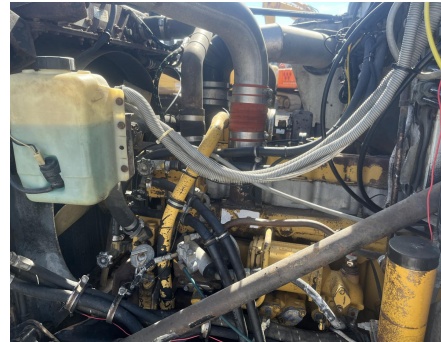

No. Folio: 18613

WESTERN STAR 4864-2 CON GRUA FASSI 330.23

WESTERN STAR

4864-2

1988

2WLNCCBE8JK921774

CON MOTOR DIESEL CATERPILLAR 3306B, DE 300 HP, CON TURBO, TRANSMISION MANUAL FULLER ROADRANGER 8 SPEED, LLANTAS DELANTERAS 425/65R22.5, LLANTAS TRASERAS 11R22.5, FRENOS DE AIRE, SUSPENSION DE MUELLES, GRUA FASSI F330.23, AÑO 1997, CAPACIDAD DE 24,471 LBS, ALCANCE HORIZONTAL DE 61 FT, PLATAFORMA DE 22 FT X 98 PULGADAS