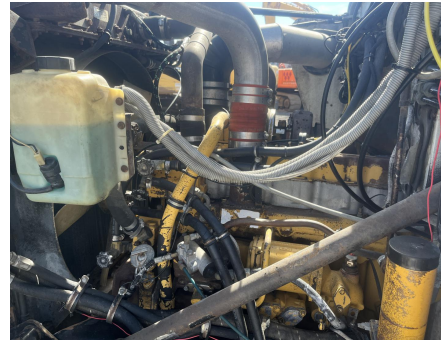

No. Folio: 18613

WESTERN STAR 4864-2 CON GRUA FASSI 330.23

WESTERN STAR

4864-2

1988

2WLNCCBE8JK921774

CON MOTOR DIESEL CATERPILLAR 3306B, DE 300 HP, CON TURBO, TRANSMISION MANUAL FULLER ROADRANGER 8 SPEED, LLANTAS DELANTERAS 425/65R22.5, LLANTAS TRASERAS 11R22.5, FRENOS DE AIRE, SUSPENSION DE MUELLES, GRUA FASSI F330.23, AÑO 1997, CAPACIDAD DE 27,558 LBS, ALCANCE HORIZONTAL DE 61 FT, PLATAFORMA DE 22 FT X 98 PULGADAS