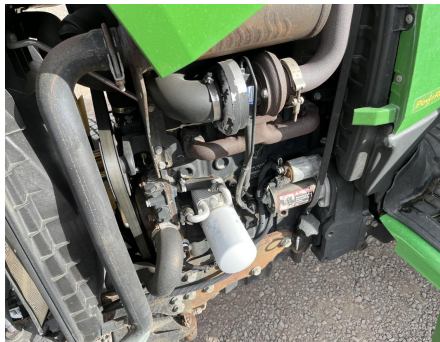

No. Folio: 18622

**TRACTOR JOHN DEERE 4320**

JOHN DEERE

4320

2007

LV4320P430121

TRACTOR JOHN DEERE 4320 CON MOTOR DIESEL DE 4 CILINDROS, ENGANCHE DE 3 PUNTOS