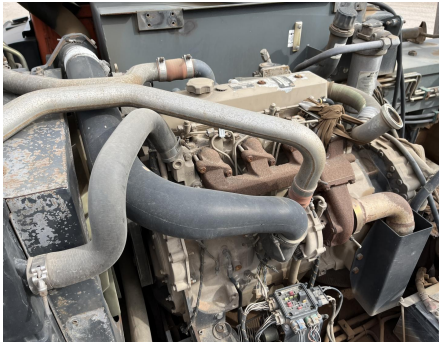

No. Folio: 18658

**TELEHANDLER JLG G10-55A**

JLG

G10-55A

2006

0160020858

CON MOTOR A DIESEL JOHN DEERE POWERTECH 4.5L, CON TURBO, CAPACIDAD DE 10,000 LBS, ALCANCE DE HORIZONTAL DE 42 FT, ALCANCE VERTICAL DE 55 FT, LLANTAS 14.00-24, PESA 34,400 LBS