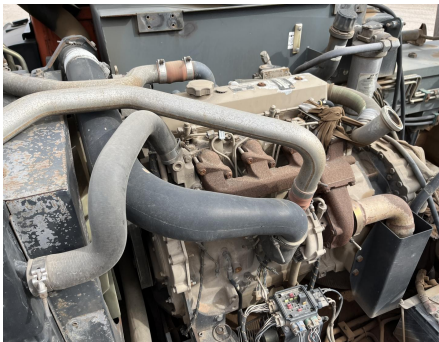

No. Folio: 18658

TELEHANDLER JLG G10-55A

JLG

G10-55A

2006

0160020858

CON MOTOR A DIESEL JOHN DEERE POWERTECH 4.5L, CON TURBO, CAPACIDAD DE 10,000 LBS, ALCANCE DE HORIZONTAL DE 42 FT, ALCANCE VERTICAL DE 55 FT, LLANTAS 14.00-24, PESA 34,400 LBS