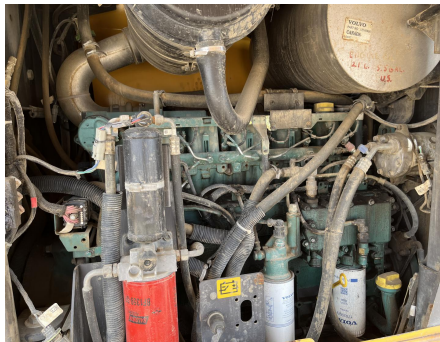

No. Folio: 18683

**VOLVO G960**

VOLVO

G960

2008

VCE0G960P00042241

CON MOTOR VOLVO D7E, DE 195 HP, CUCHILLA DE 13 FT, LLANTAS 17.5R25, PESA 36,800 LBS