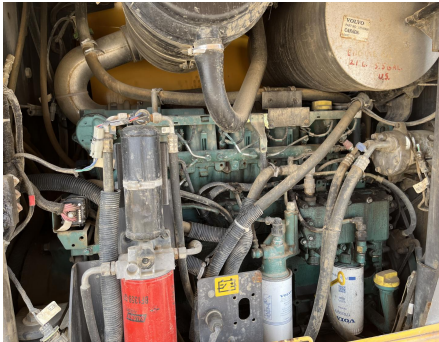

No. Folio: 18683

VOLVO G960

VOLVO

G960

2008

VCE0G960P00042241

CON MOTOR VOLVO D7E, DE 195 HP, CUCHILLA DE 13 FT, LLANTAS 17.5R25, PESA 36,800 LBS