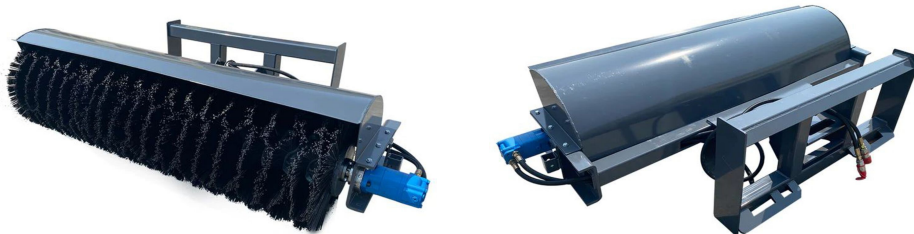

No. Folio: 18756

ADITAMENTO TIPO BARREDORA MOWER KING SSAB72

MOWER KING

SSAB72

2026

SSAB7225122601B

ADITAMENTO TIPO BARREDORA MOWER KING SSAB72 PESA 780 LIBRAS, CON CEPILLO DE 72 PULGADAS,