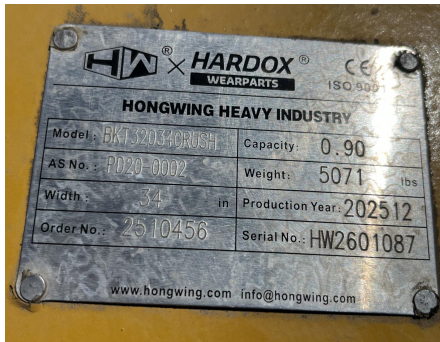

No. Folio: 18762

CUCHARON TRITURADOR DE PIEDRA HARDOX BKT32034CR

HARDOX

BKT32034CRUSH

2025

HW2601087

PARA TILIZARSE EN EXCAVADORAS 320, CAPACIDAD 1.9 M3, 650*520 MM MAXIMUM FEED SIZE, 200-360 RPM ROTATION SPEED, 250-350 BAR WORKIN PRESURE, 170 L/MIN WORKING FLOW RATE, 10-100 MM DISCHARGE SIZE, PESO 5,070 LBS