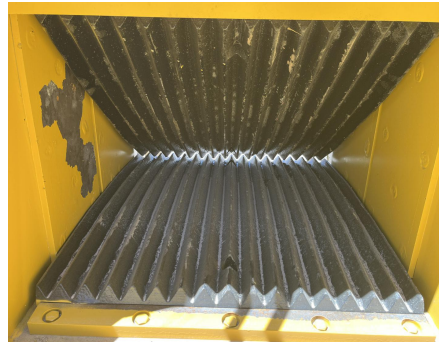

No. Folio: 18763

CUCHARON TRITURADOR DE PIEDRA HARDOX BKT3036CRU

HARDOX

BKT3036CRUSH

2025

HW2601088

CAPACIDAD 0.9 M3, 800X520 MM MAXIMUM FEED SIZE, 200-360 RPM ROTATION SPEED,
250-350 BAR WORKING PRESURE, 200 L/MIN WORKIN FLOW RATE, 12-100 MM
DISCHARGE SIZE , PARA EQUIPOS DE 30 TON, PESO 5,622 LBS