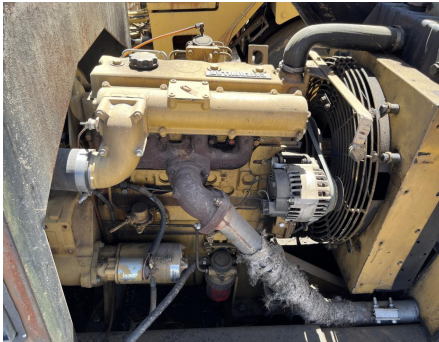

No. Folio: 18821

BOMBA DE AGUA AMERI SYKES PUMP

AMERI SYKES PUMP

SIN MODELO

0

SIN NUMERO DE SERIE

CON MOTOR CATERPILLAR 3054B DE 4 CILINDROS, MARCA EN HORAS 4, 430, ENTRADA Y SALIDA DE 6 PULGADAS, NEUMATICOS ST225/75R15,