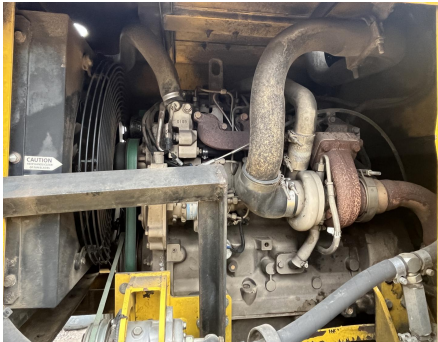

No. Folio: 18838

**BARREDORA SUPERIOR BRROM SM80-J**

SUPERIOR BRROM

SM80-J

0

916336

CON MOTOR JOHN DEERE 4045TF209, CON TURBO, MARCA EN HORAS 4,003, CON AIRE ACONDICIONADO, NEUMATICOS ST225/75R15,