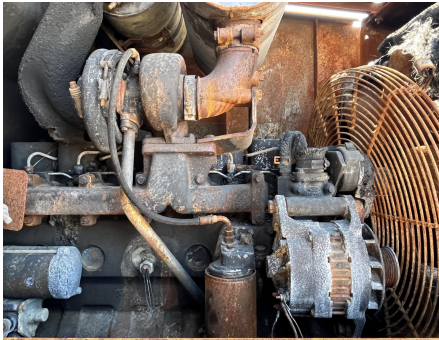

No. Folio: 18884

CARGADOR FRONTAL CASE 621B

CASE

621B

1995

JEE0040770

CARGADOR FRONTAL CASE 621B