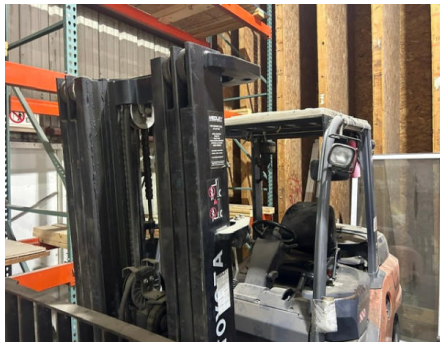

No. Folio: 18891

MONTACARGA TOYOTA 8FD35U

TOYOTA

8FD35U

2014

10445

MONTACARGA TOYOTA 8FD35U CON MOTOR DIESEL TOYODA MODELO 1KD 3.0 DE 4 CILINDROS, LLANTAS DELANTERAS 7.00-15/6.00, LLANTAS TRACERAS 7.00-12/5.00