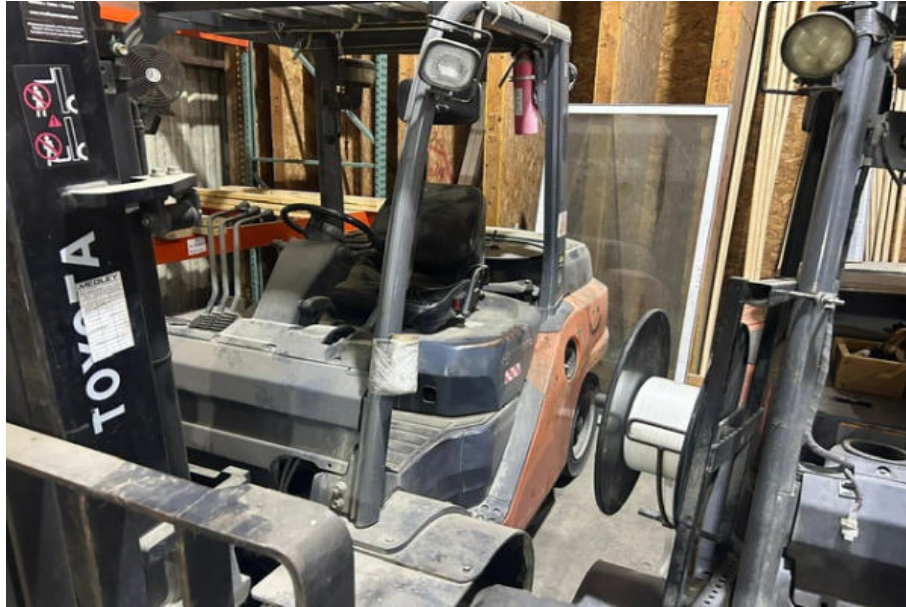

No. Folio: 18891

MONTACARGA TOYOTA 8FD35U

TOYOTA

8FD35U

2014

10445

MONTACARGA TOYOTA 8FD35U CON MOTOR DIESEL TOYODA MODELO 1KD 3.0 DE 4 CILINDROS, LLANTAS DELANTERAS 7.00-15/6.00, LLANTAS TRACERAS 7.00-12/5.00