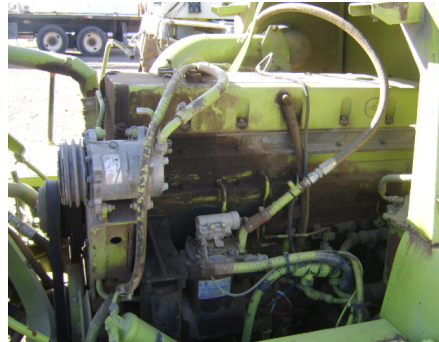

No. Folio: 1911

DOMPE ARTICULADO

TEREX

2766B

0

SERIE:A4731118-16, MOTOR CUMMINS LTA-10 6 CIL, VENDE POR PARTES , - -