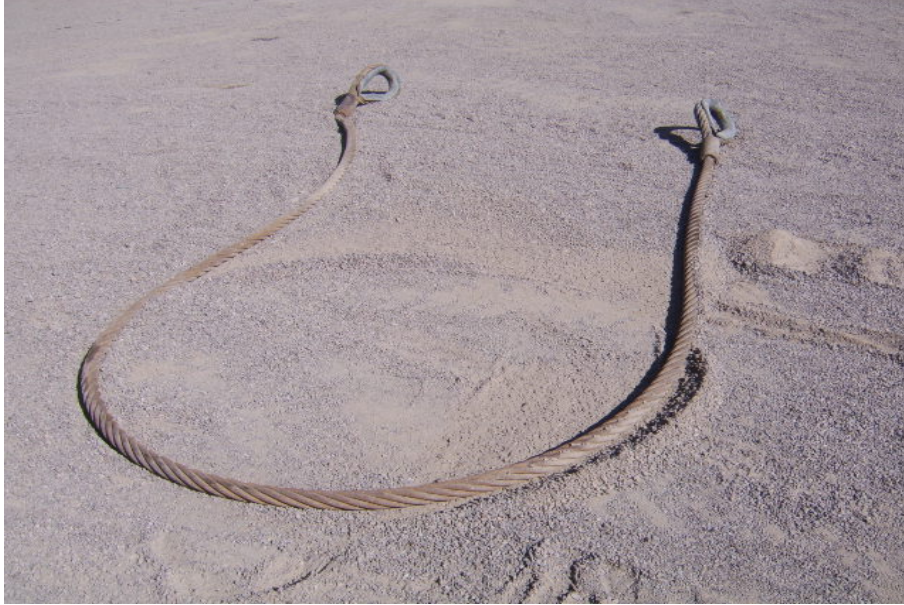

No. Folio: 1915

ESTROBOS PARA GRUA

N/D

N/D

Precio: 1,500.00 USD mas IVA

CUESTAN 1,500.00 USD CADA UNO, MIDEN 30 PIES DE LARGO