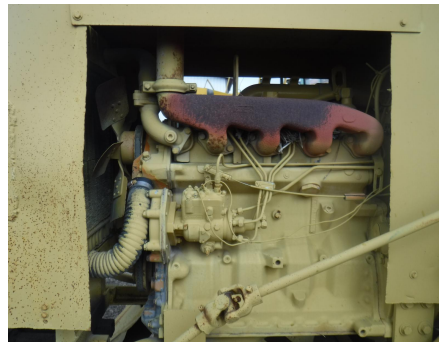

No. Folio: 2182

BARREDORA

COOK

597

0

D181533

CON MOTOR JOHN DEERE 4039D A ISEL 4 CILINDROS, EQUIPO PARA PARTES, - -