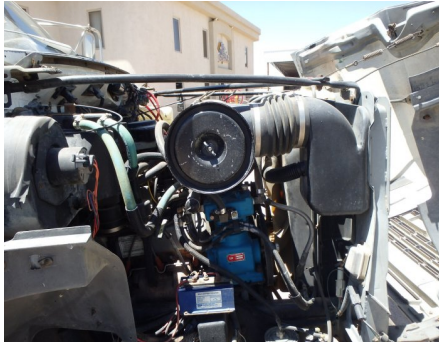

No. Folio: 2519

CAMION PERFORADOR

FORD

F800

1990

IFDXF82J0MVA1688

VENDIDO !!!

MOTOR FORD A GASOLINA, 8 PISTONES, TRANSMISION DE 5 VELOCIDADES CON DUAL, GRUA MARCA ALTEC MODELO D842-BR, ALCANCE DE 42 FT, CONTROL REMOTO,