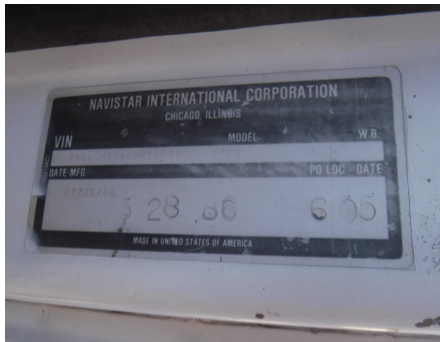

No. Folio: 2936

CABINA

INTERNATIONAL

S1700

1986

1HSLCHXN6GHA57298

CON MOTOR INTERNACIONAL, TRASMICION DE 6 CAMBIOS, FRENOS DE AIRE
(NUMEROS DE FORJA DEL MOTOR 489082C2, S489095C3, 481861C1), - -