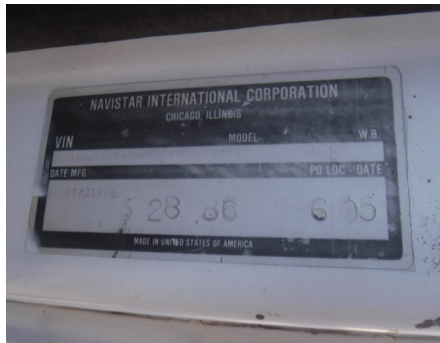

No. Folio: 2936

CABINA

INTERNATIONAL

S1700

1986

1HSLCHXN6GHA57

CON MOTOR INTERNACIONAL, TRASMISION DE 6 CAMBIOS, FRENOS DE AIRE
(NUMEROS DE FORJA DEL MOTOR 489082C2, S489095C3, 481861C1), - -