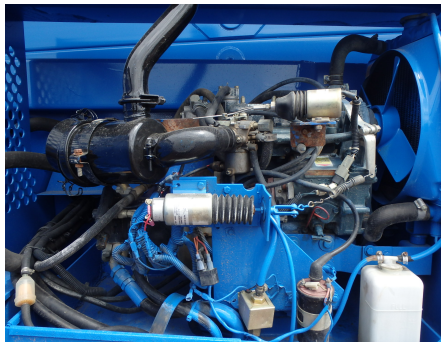

No. Folio: 3021

ASCENSOR TIPO TIJERA

UPRIGHT

066920-00

Vendido