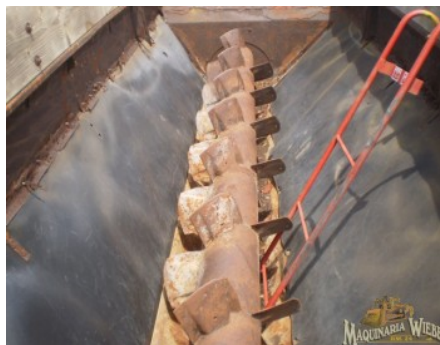

## REVOLVEDORA Y DOSIFICADORA

NEW HOLLAND

N/D

Precio: 4,500.00 USD mas IVA

ES UNA MAQUINA QUE REVUELVE EL ALIMENTO Y LO RACIONA POR TODO TIPO DE GANADO, CAP DE 1,700 GALONES