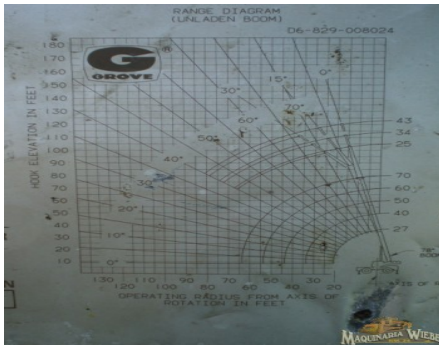

No. Folio: 3272

GRUA AUTOPROPULSADA

GROVE

RT-422

0

69360

Precio: 28,750.00 USD mas IVA

CON MOTOR CUMMINS 4BT3.9 6 CIL. DE 105 HP. 2,800 RPM. CAP MAX 22 TONELADAS.
ALCANCE MAX DEL BOOM DE 78 FT, 4X4, , - -