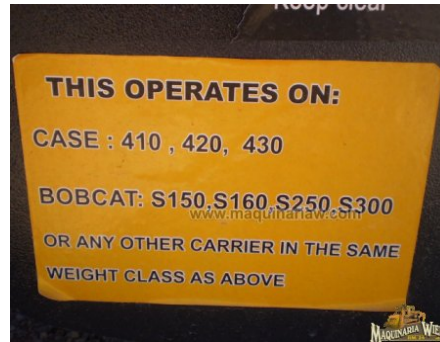

No. Folio: 4041

ADITAMENTO TIPO TOPADOR PARA MINICARGADOR

JOHN DEERE

N/D

NUEVO