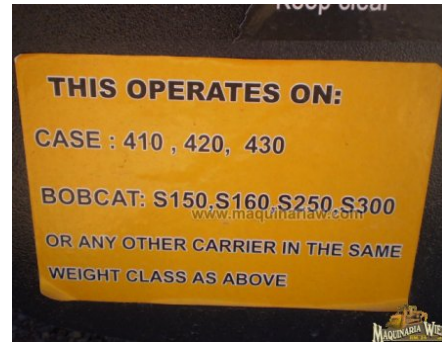

No. Folio: 4041

ADITAMENTO TIPO TOPADOR PARA MINICARGADOR

JOHN DEERE

N/D

NUEVO