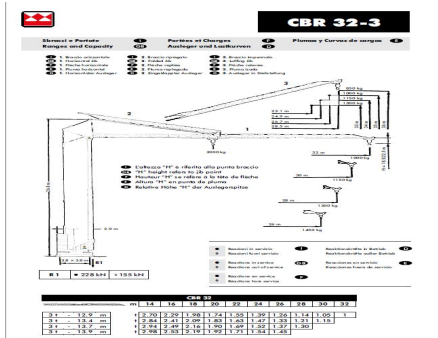

No. Folio: 421

GRUA TIPO TORRE TEREX-COMEDIL CBR32

TEREX-COMEDIL

CBR32

1997

CAPACIDAD MAXIMA 3 TONELADAS, ALCANCE HORIZONTAL 32 MT, PESO 13,300 KG