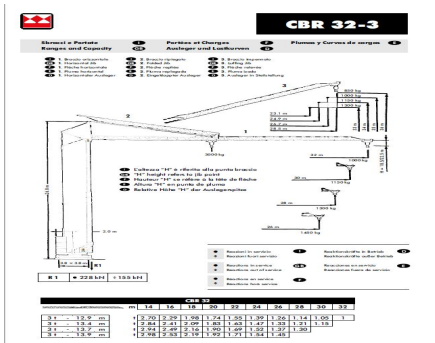

No. Folio: 421

**GRUA TIPO TORRE TEREX-COMEDIL CBR32**

TEREX-COMEDIL

CBR32

1997

Precio: 65,000.00 USD mas IVA

CAPACIDAD MAXIMA 3 TONELADAS, ALCANCE HORIZONTAL 32 MT, PESO 13,300 KG

, - -