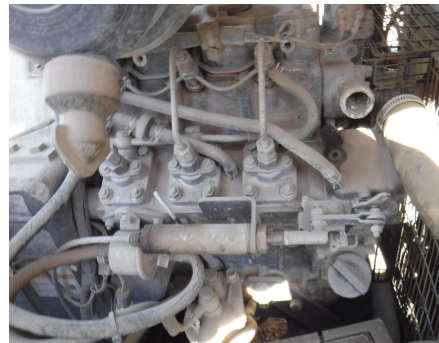

No. Folio: 4338

COMPRESOR

INGERSOLL RAND

TYPER1075F726

2002

SCZ726SFX2Y1052

Precio: 7,000.00 USD mas IVA

CON MOTOR INGERSOLL RAND 3IRL2N A DIESEL 3 CILINDROS, DE 28.4 HP,
 NEUMATICOS ST175/80D13, - -