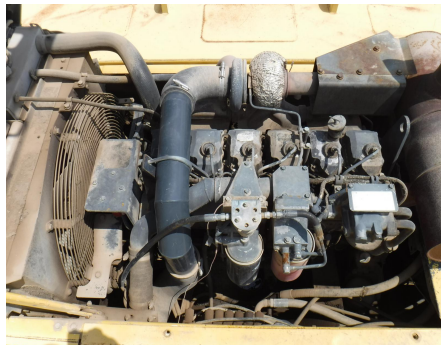

No. Folio: 4467

**KOMATSU PC400LC-7L**

KOMATSU

PC400LC-7L

2003

KMTPC086P54A862

Precio: 57,500.00 USD mas IVA

CON MOTOR CUMMINS 10.8L, DE 280 HP, BUCKET C.Y. 3.06, CUCHARON DE 52 PULGADAS, PESA 103,000 LBS , - -