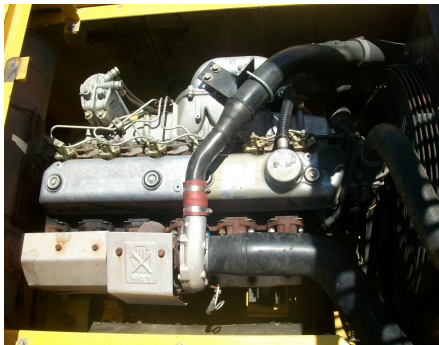

No. Folio: 4806

KOBELCO SK330LC

KOBELCO

SK330LC

2000

YC06U0167

con motor mitsub 6d16tla2a de 247 hp, bucket c.y.3.8, pesa 77,800 lbs, marca en horas 9,044,
con kit para martillo , - -