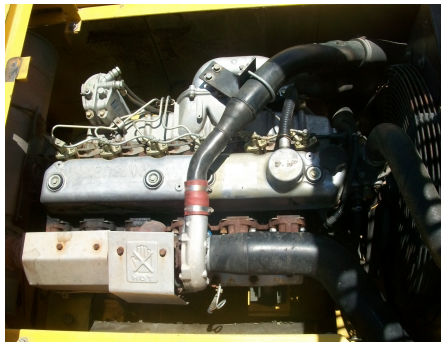

No. Folio: 4806

KOBELCO SK330LC

KOBELCO

SK330LC

2000

YC06U0167

con motor mitsub 6d16tla2a de 247 hp, bucket c.y.3.8, pesa 77,800 lbs, marca en horas 9,044,
con kit para martillo , - -