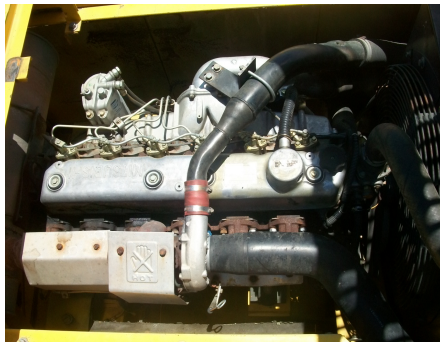

No. Folio: 4806

KOBELCO SK330LC

KOBELCO

SK330LC

2000

YC06U0167

con motor mitsub 6d16tla2a de 247 hp, bucket c.y.3.8, pesa 77,800 lbs, marca en horas 9,044,
con kit para martillo , - -