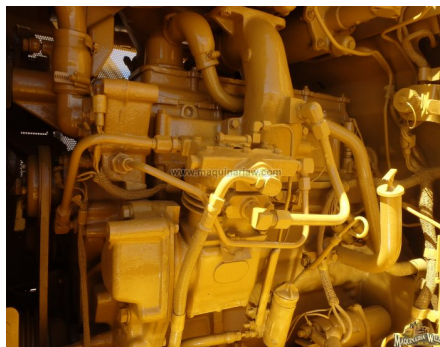

No. Folio: 4845

CARGADOR FRONTAL

CATERPILAR

IT28B

Precio: 36,500.00 USD mas IVA

Año: 1992, No. Serie: IHF02555