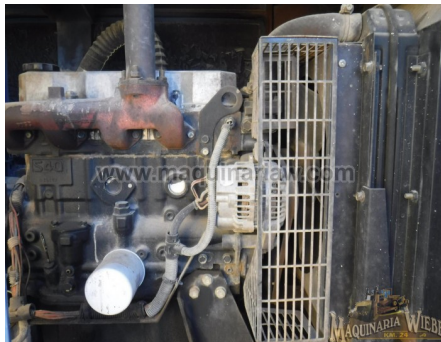

No. Folio: 5171

PLANTA DE LUZ

SDMO

T20UCM

MEZQUITE