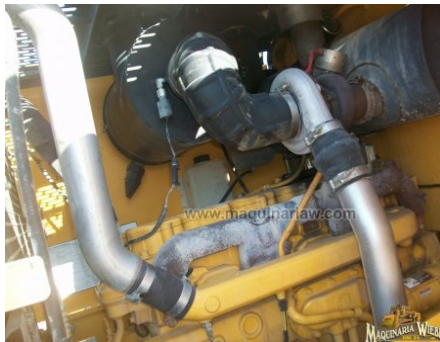

No. Folio: 5194

CARGADOR FRONTAL

JOHN DEERE

644J

Vendido