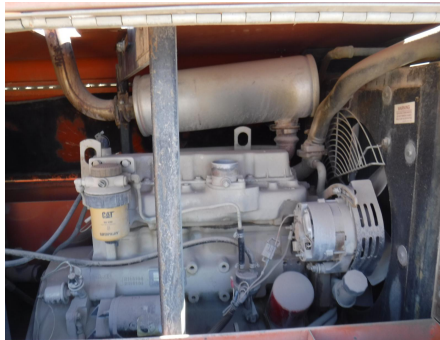

No. Folio: 5483

COMPRESOR

SULLIVAN

D185Q6JD5

1997

16541A

CON MOTOR JOHN DEERE 4039DF001 ADIESEL 4 CILINDROS, CAPACIDAD DE 185 CFM,
NEUMATICOS 225/75R15, , - -