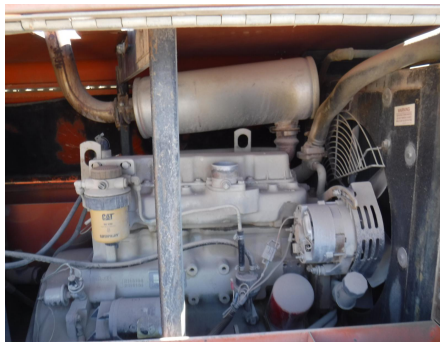

No. Folio: 5483

**COMPRESOR**

SULLIVAN

D185Q6JD5

1997

16541A

CON MOTOR JOHN DEERE 4039DF001 ADIESEL 4 CILINDROS, CAPACIDAD DE 185 CFM,  
 NEUMATICOS 225/75R15, , - -