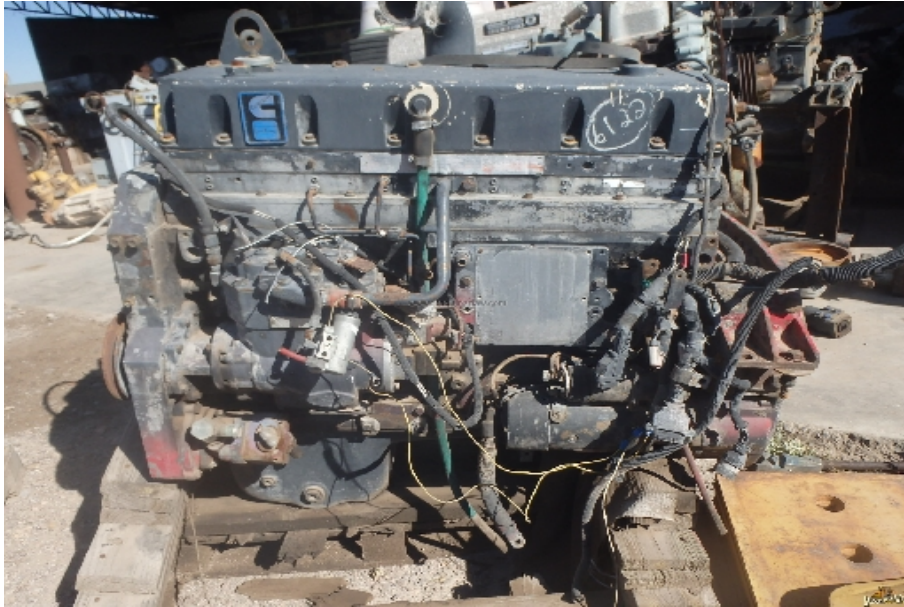

No. Folio: 5747

MOTOR CUMMINS L10-330E

CUMMINS

L10-330E

1993

34697637

MOTOR A DIESEL, 6 CILINDROS, DE 330 HP, 1600 RPM, CON TURBO,, - -