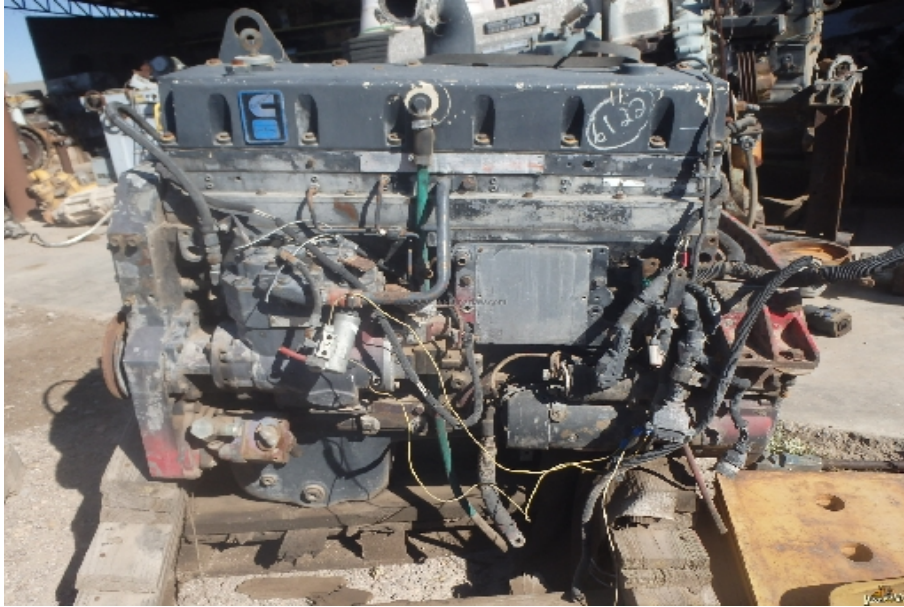

No. Folio: 5747

**MOTOR CUMMINS L10-330E**

CUMMINS

L10-330E

1993

34697637

Precio: 5,750.00 USD mas IVA

MOTOR A DIESEL, 6 CILINDROS, DE 330 HP, 1600 RPM, CON TURBO,, - -