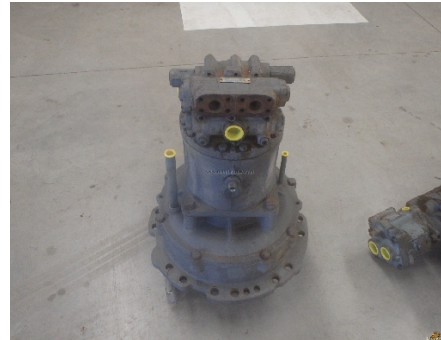

No. Folio: 5955

**MOTOR SWING**

HITACHI

UH181

8603040

PARA EXCAVADORA HITACHI UH181, MARCA DE LA BOMBA SHIBAHURA MODELO K28A102, NUMERO DE PARTE HTM450D