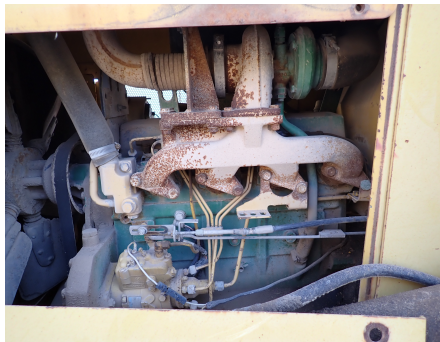

No. Folio: 6190

TOPADOR FRONTAL JOHNN DEERE 450G

JOHN DEERE

450G

1998

T0450GF847139

CON MOTOR JOHN DEERE 4045D A DIESEL, DE 70 HP, TRANSMISION PS, MARCA EN HORAS 7,691, CAPACIDAD DE 1.6 C.Y. PALA FRONTAL DE 8 FT, PESA 16,875 LBS, - -