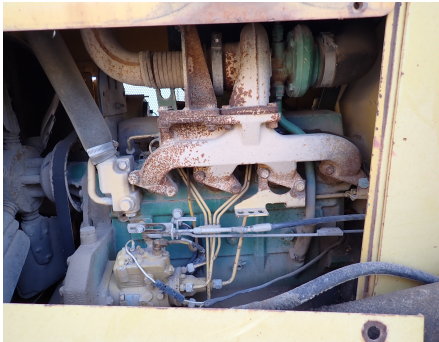

No. Folio: 6190

**TOPADOR FRONTAL JOHNN DEERE 450G**

JOHN DEERE

450G

1998

T0450GF847139

CON MOTOR JOHN DEERE 4045D A DIESEL, DE 70 HP, TRANSMISION PS, MARCA EN HORAS 7,691, CAPACIDAD DE 1.6 C.Y. PALA FRONTAL DE 8 FT, PESA 16,875 LBS, - -