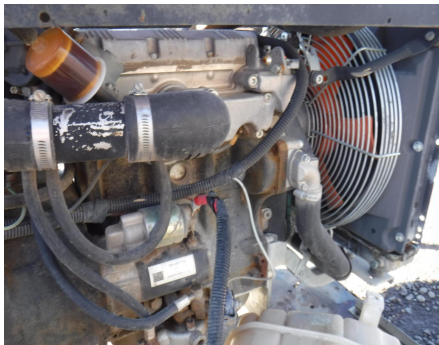

No. Folio: 6227

**PLANTA DE LUZ LIMA MAC 250MSL1236**

LIMA MAC

250MSL1236

0

LIMAC MAC

CON MOTOR LOMBARDINI LDW 903, GENERADOR LIMA MAC, CAPACIDAD 6 KW, 120 VOLTS, 60 HZ, - -