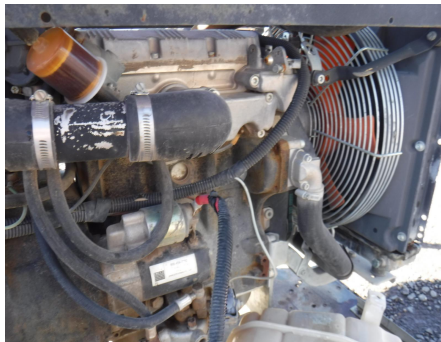

No. Folio: 6227

PLANTA DE LUZ LIMA MAC 250MSL1236

LIMA MAC

250MSL1236

0

LIMAC MAC

CON MOTOR LOMBARDINI LDW 903, GENERADOR LIMA MAC, CAPACIDAD 6 KW, 120 VOLTS, 60 HZ, - -