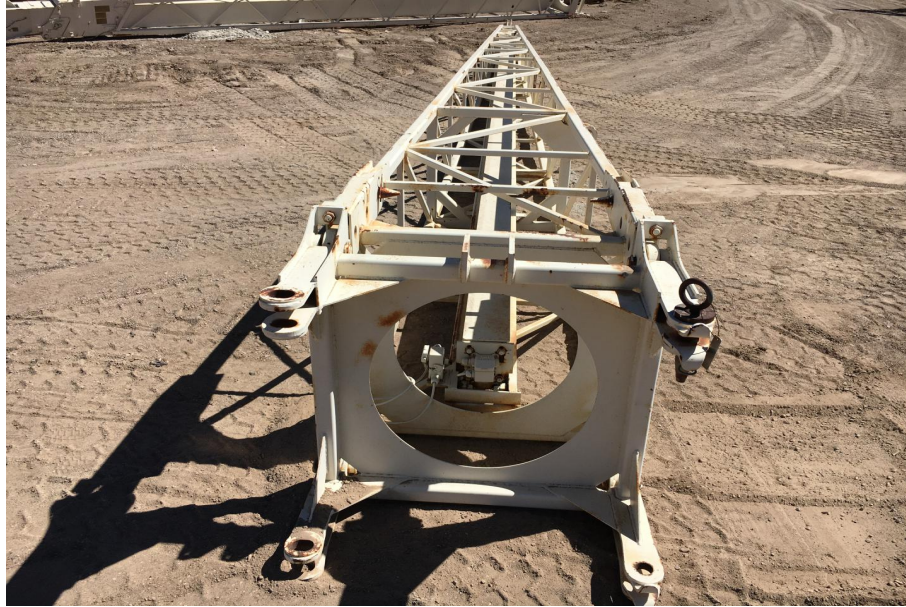

No. Folio: 6269

AGUILON CON EXTENSION PARA GRUA

TEREX

JIB

0

VENDIDO !!!

DE 31 FT Y 3 PULGADAS, ANCHO DE COSTADOS DE 10 Y 33 PULGADAS, EXTENSION DE 30 FT, ANCHO DE EXTENSION DE 6X8 PULGADAS, - -