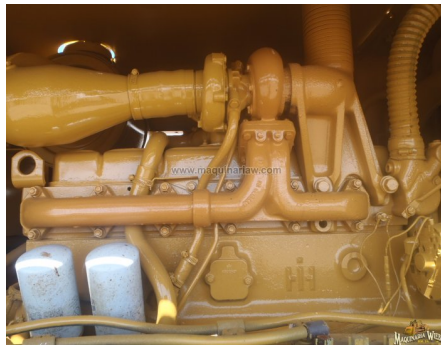

No. Folio: 6446

MOTOCONFORMADORA

GALLION

A600

1985

ID-C-03182

Precio: 35,000.00 USD mas IVA