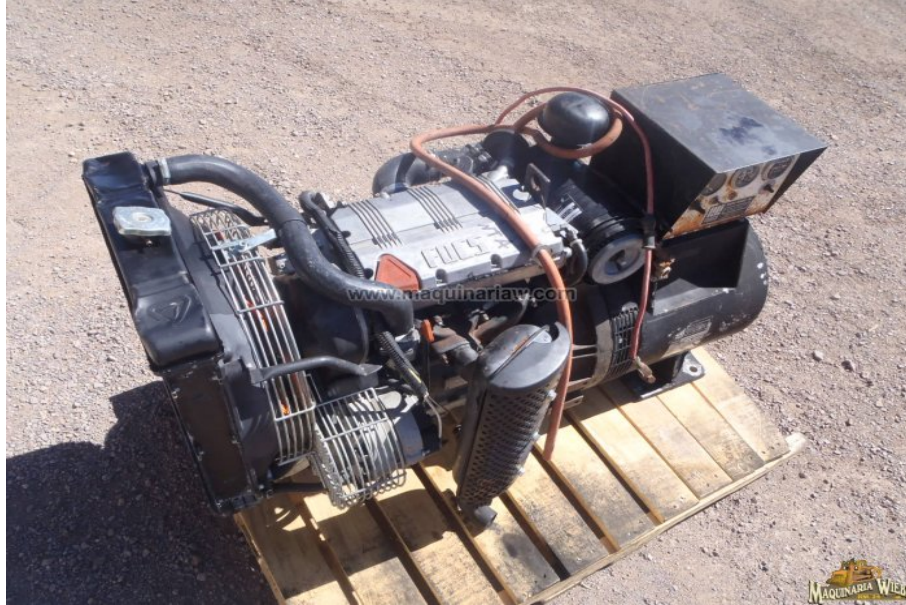

No. Folio: 6472

PLANTA DE LUZ PACIFIC POWER PP16LSW105612

PACIFIC POWER

PP16LSW105612

2005

905611

CON MOTOR LOMBARDINI FOCS A DIESEL, CAPACIDAD DE 6 KW, 7.5 KVA, VOLTAJE DE 120 VOLTS, - -