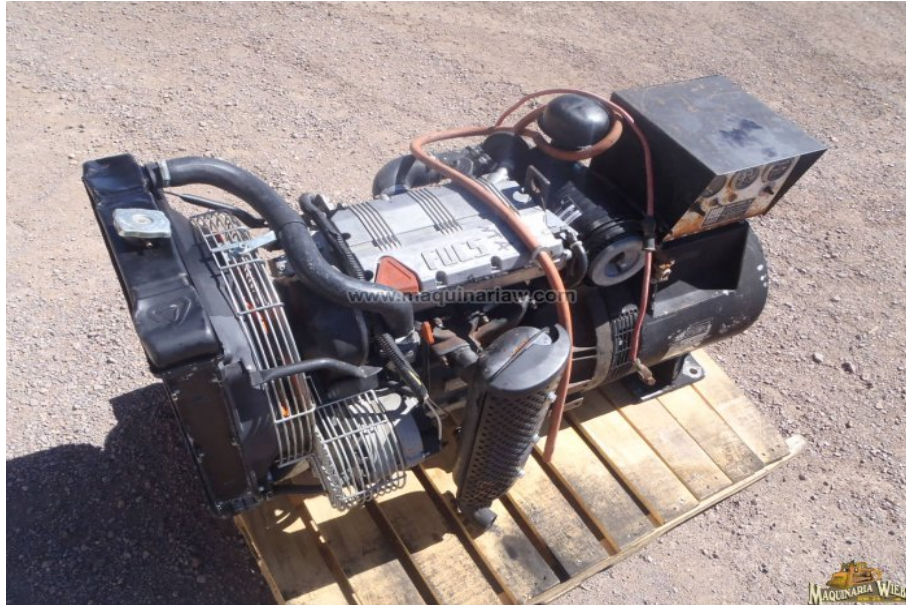

No. Folio: 6472

PLANTA DE LUZ PACIFIC POWER PP16LSW105612

PACIFIC POWER

PP16LSW105612

2005

905611

CON MOTOR LOMBARDINI FOCS A DIESEL, CAPACIDAD DE 6 KW, 7.5 KVA, VOLTAJE DE 120 VOLTS, - -