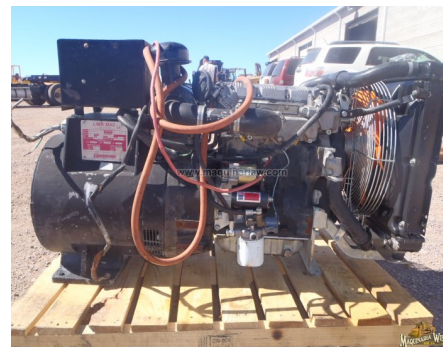

No. Folio: 6472

PLANTA DE LUZ PACIFIC POWER PP16LSW105612

PACIFIC POWER

PP16LSW105612

2005

905611

Precio: 3,500.00 USD mas IVA

CON MOTOR LOMBARDINI FOCS A DIESEL, CAPACIDAD DE 6 KW, 7.5 KVA, VOLTAJE DE 120 VOLTS, - -