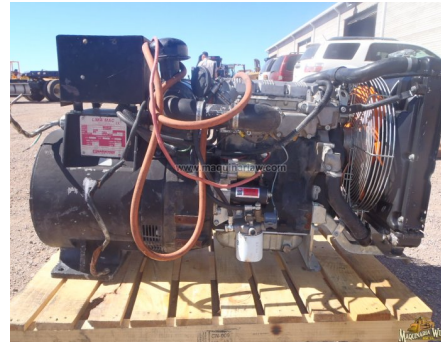

No. Folio: 6472

PLANTA DE LUZ PACIFIC POWER PP16LSW105612

PACIFIC POWER

PP16LSW105612

2005

905611

CON MOTOR LOMBARDINI FOCS A DIESEL, CAPACIDAD DE 6 KW, 7.5 KVA, VOLTAJE DE 120 VOLTS, - -