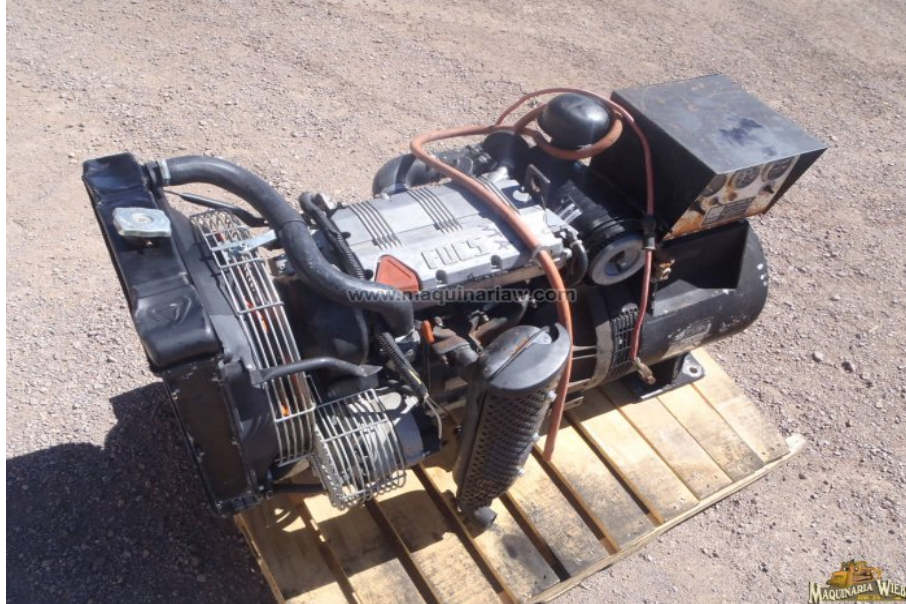

No. Folio: 6472

PLANTA DE LUZ PACIFIC POWER PP16LSW105612

PACIFIC POWER

PP16LSW105612

2005

905611

Precio: 3,500.00 USD mas IVA

CON MOTOR LOMBARDINI FOCS A DIESEL, CAPACIDAD DE 6 KW, 7.5 KVA, VOLTAJE DE 120 VOLTS, - -