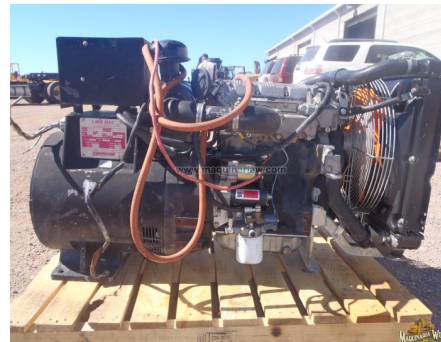

No. Folio: 6472

PLANTA DE LUZ PACIFIC POWER PP16LSW105612

PACIFIC POWER

PP16LSW105612

2005

905611

CON MOTOR LOMBARDINI FOCS A DIESEL, CAPACIDAD DE 6 KW, 7.5 KVA, VOLTAJE DE 120 VOLTS, - -