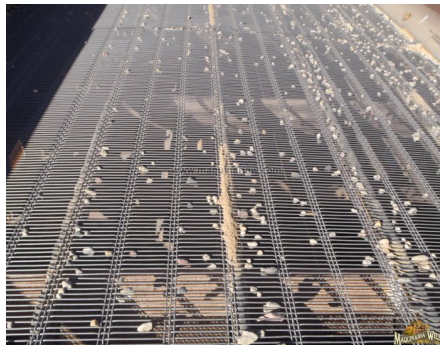

No. Folio: 6747

CRIBA DOBLE REMOLCABLE

ALLIS

6X16TD

Precio: 68,500.00 USD mas IVA

Año: 1995, No. Serie: 08HA08516