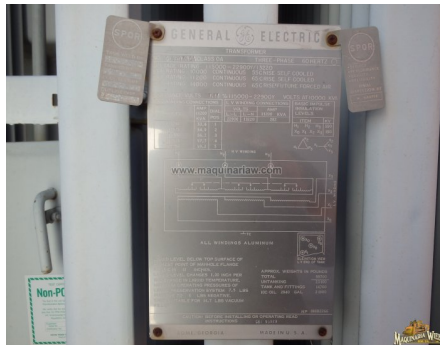

No. Folio: 6881

TRANSFORMADOR GENERAL ELECTRIC

GENERAL ELECTRIC

GENERAL ELECTRIC

0

0

Precio: 50,000.00 USD mas IVA

DE 115000 VOLTS (ALTA TENSION) A 22900 VOLTS (MEDIA TENSION) Y APARTIR DE AQUI SE REPARTTE A TRANSFORMADORES DE BAJA TENSION, - -