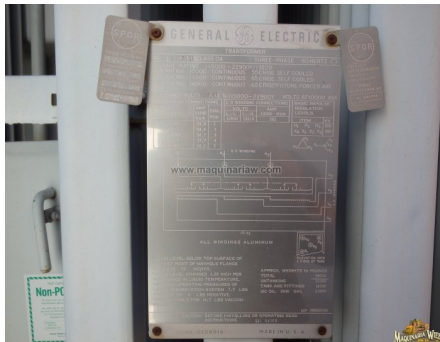

No. Folio: 6881

**TRANSFORMADOR GENERAL ELECTRIC**

GENERAL ELECTRIC

GENERAL ELECTRIC

0

0

DE 115000 VOLTS (ALTA TENSION) A 22900 VOLTS (MEDIA TENSION) Y APARTIR DE AQUI SE REPARTTE A TRANSFORMADORES DE BAJA TENSION, - -