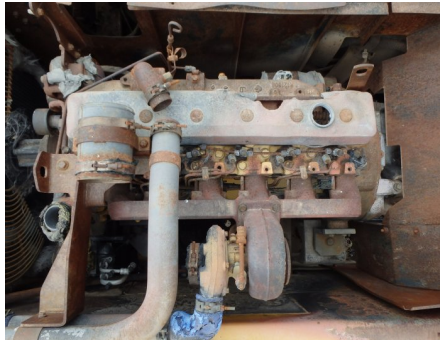

No. Folio: 692

EXCAVADORA

JOHN DEERE

200C

Serie: FF200CX504535….Año: 2003….Cabina, motor y bomba dañados (quemados),