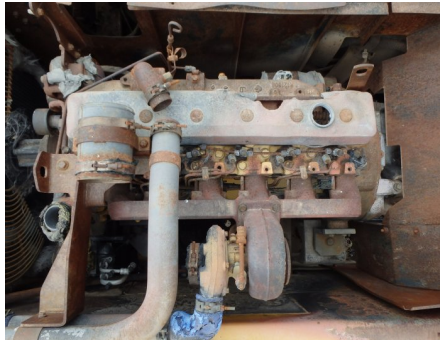

No. Folio: 692

EXCAVADORA

JOHN DEERE

200C

Serie: FF200CX504535&#8230;.A&ntilde;o: 2003&#8230;.Cabina, motor y bomba da&ntilde;ados (quemados),