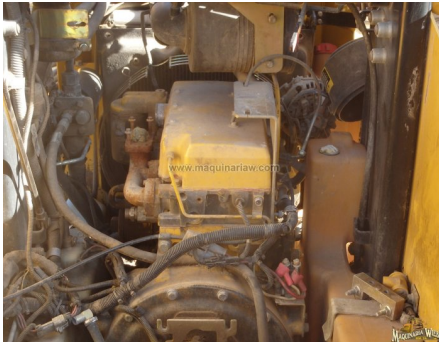

## MINI CARGADOR

JOHN DEERE

320

POR PARTES