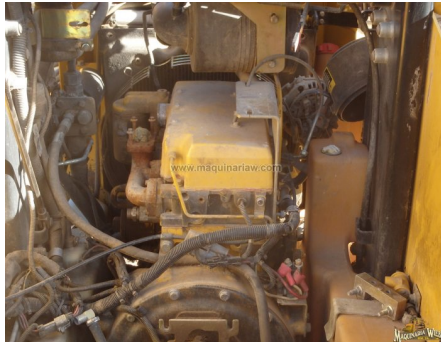

No. Folio: 7205

MINI CARGADOR

JOHN DEERE

320

POR PARTES