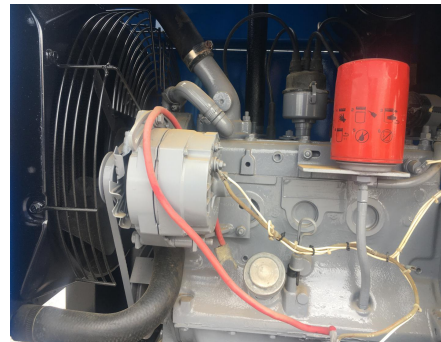

## SOLDADORA MILLER BIG 20

MILLER

BIG 20

0

KA906605

CON MOTOR TELEDYNE A GASOLINA, 4 CILINDROS, CAPACIDAD DE 240 AMPERES,  
NEUMATICOS ST205/75D14, - -