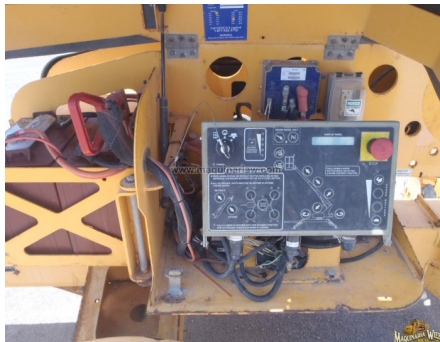

No. Folio: 7405

**ASCENSOR REMOLCABLE BIL JAX 3632T**

BIL JAX

3632T

2008

36T0800197

ASCENSOR ALCANCE DE 36 FT, ALCANCE HORIZONTAL 32 FT, CAPACIDAD MAXIMA DE ELEVACION 500 LBS, ROTACION DE PLATAFORMA 120, NEUMATICOS 215R16, PESO 4, 400LBS, - -