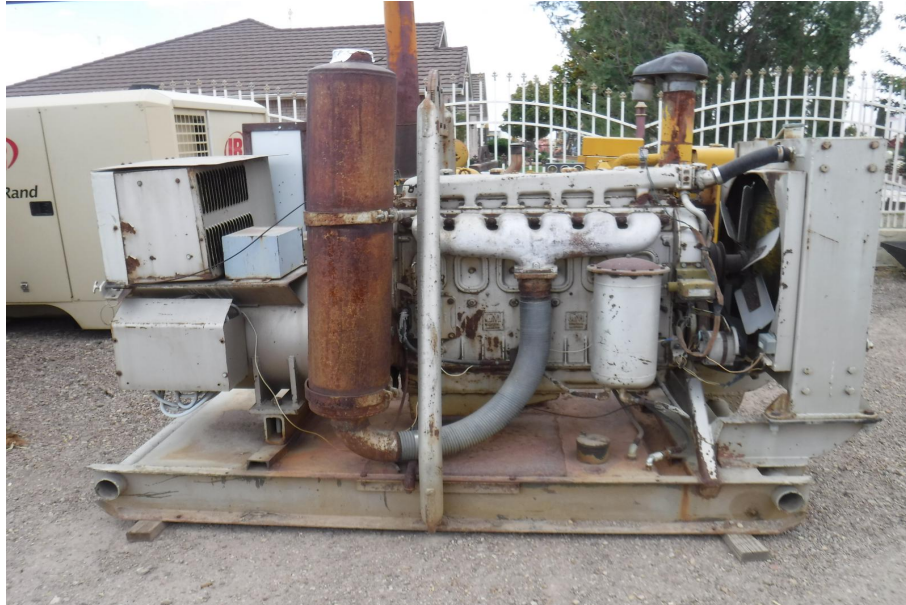

No. Folio: 7483

PLANTA DE LUZ REPUBLIC ELECTRIC

REPUBLIC ELECTRIC

0

CON MOTOR GENERAL MOTORS 6055C A DIESEL, 6 CILINDROS , CAPACIDAD DE 100 KW, 125 KVA, TRIFASICO, VOLTAJE DE 440 , - -