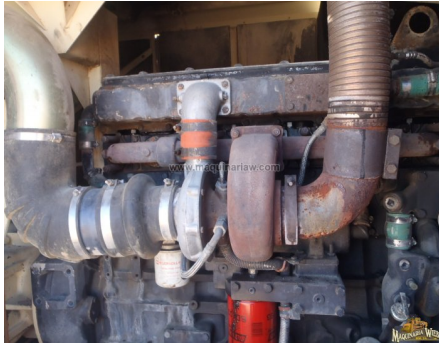

No. Folio: 7584

TRACK DRILL INGERSOLL RAND CM150

INGERSOLL RAND

CM150

0

Precio: 14,250.00 USD mas IVA

A No. Serie: 27709 CON MASTIL DE 17 FT DE LARGO, BARRA DE 12 FT, DIAMETRO DE BARRA DE 1 5/8, EL PRECIO DEL COMPRESOR ES POR SEPARADO, - -