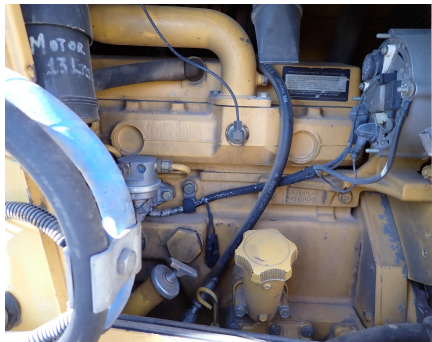

No. Folio: 7599

RETROEXCAVADORA JOHN DEERE 410E

JOHN DEERE

410E

1999

T0410EX847465

CON MOTOR JOHN DEERE 4045T, 4 CILINDROS, DE 90 HP, LDR CAP. C.Y. 1.25, B.H. DEPTH 15 FT, 4X4, CUCHARON FRONTAL DE 86 PULGADAS, CUCHARON TRASERO DE 18 PULGADAS, NEUMATICO DELANTERO 12.5/80-18, , - -