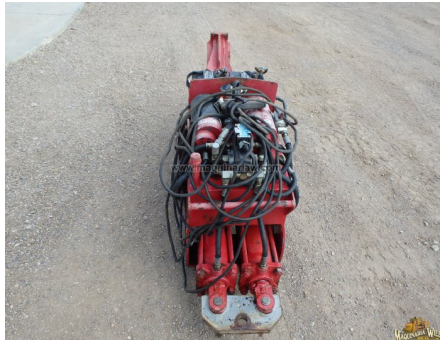

No. Folio: 7635

EXTRACTOR HIDRAULICO DE TUBOS

MITY MIKE

5516R

Año, No. Serie: