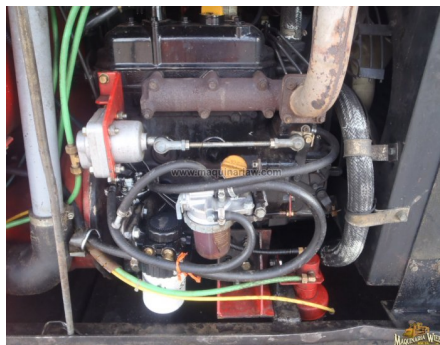

No. Folio: 7636

HOMEMADE PATCHER

HOMEMADE

0

Precio: 9,750.00 USD mas IVA

REMOLQUE TAPABACHES CON MOTOR AIRMAN A DIESEL, 3 CILINDROS, MARCA EN HORAS 4,268, CAPACIDAD DE 1,000 GALLONES, REMOLQUE CON CUELLO DE GANSO, -