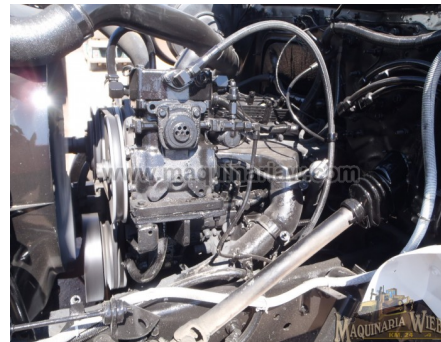

## CAMION VACTOR

VACTRON PMD 00

PMD 00

1992

1HTSLPHL8NH453284

CAMION VACTOR CON MOTOR 6 CILINDROS A DIESEL, CON EQUIPO MARCA VAC-TRON MODELO PMD 00, CAPACIDAD DEL TANQUE DE SUCCION DE 500 GALONES (1,89 M<sup>3</sup>), TANQUE ADICIONAL DE 225 GALONES, CON MOTOR HONDA A GASOLINA, 2 CILINDROS, DE 22 HP, - - , - -