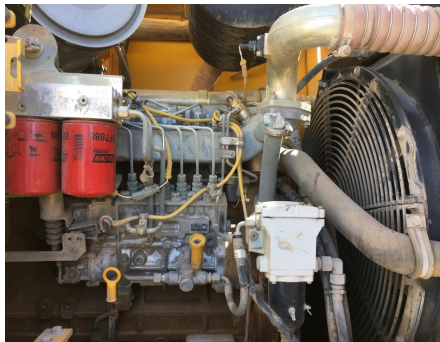

No. Folio: 7679

JOHN DEERE 755C

JOHN DEERE

755C

2005

LU755CX007102

CON MOTOR LIEBHER D926T EA5 A DIESEL, 6 CILINDROS, DE 181 HP, MARCA EN HORAS 9,079, CAP DE 3.14 C.Y. CUCHARON FRONTAL DE 98 PULGADAS, PESA 46,526 LBS, - -