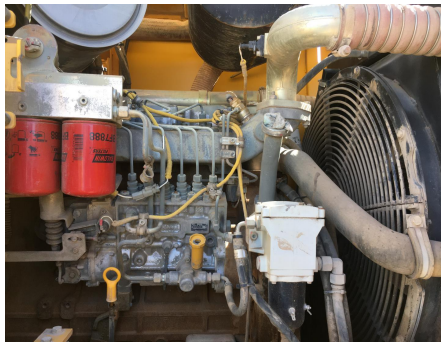

No. Folio: 7679

JOHN DEERE 755C

JOHN DEERE

755C

2005

LU755CX007102

CON MOTOR LIEBHER D926T EA5 A DIESEL, 6 CILINDROS, DE 181 HP, MARCA EN HORAS 9,079, CAP DE 3.14 C.Y. CUCHARON FRONTAL DE 98 PULGADAS, PESA 46,526 LBS, - -