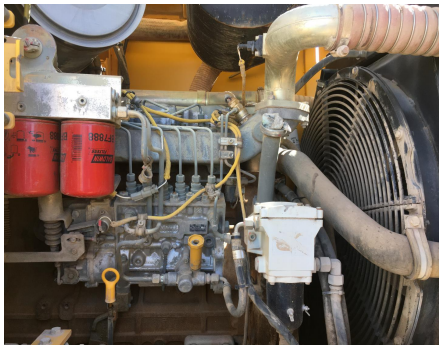

No. Folio: 7679

JOHN DEERE 755C

JOHN DEERE

755C

2005

LU755CX007102

Precio: 55,000.00 USD mas IVA

CON MOTOR LIEBHERR D926T EA5 A DIESEL, 6 CILINDROS, DE 181 HP, MARCA EN HORAS 9,079, CAP DE 3.14 C.Y. CUCHARON FRONTAL DE 98 PULGADAS, PESA 46,526 LBS, - -