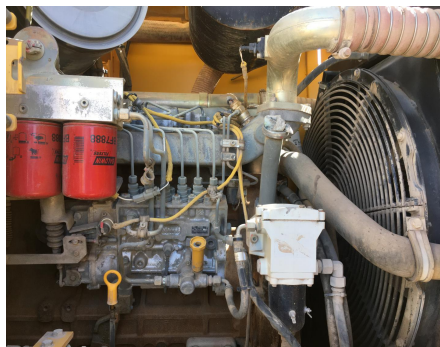

No. Folio: 7679

JOHN DEERE 755C

JOHN DEERE

755C

2005

LU755CX007102

CON MOTOR LIEBHERR D926T EA5 A DIESEL, 6 CILINDROS, DE 181 HP, MARCA EN HORAS 9,079, CAP DE 3.14 C.Y. CUCHARON FRONTAL DE 98 PULGADAS, PESA 46,526 LBS, - -