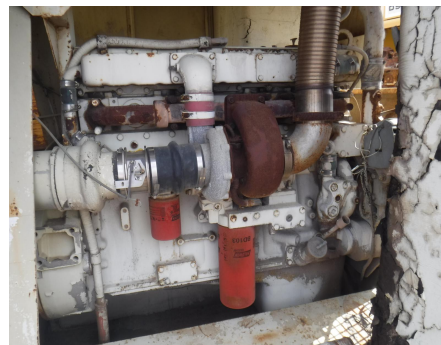

No. Folio: 7914

COMPRESOR

INGRSOLL RAND

825

1990

Precio: 15,000.00 USD mas IVA

CON MOTOR CUMMINS LTA10C DE 275 HP, CON TURBO, CAPACIDAD DE 825 CFM, - -