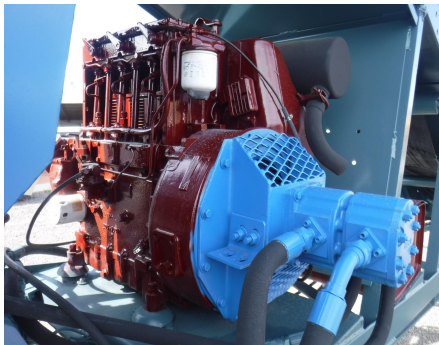

No. Folio: 7930

CRIBA REMOLCABLE

POWERSCREEN

MARK II

1987

2717718

VENDIDO !!!

CON MOTOR ILISTER PETTER A DIESEL, 3 CILINDROS, CRIBA DOBLE DE 6X4 FT, BANDA TRANSPORTADORA DE 44 FT DE LARGO X 24 PULGADAS DE ANCHO, TOLVA DE 8 FT DE LARGO X 67 PULGADAS DE ANCHO, NEUMATICOS 7.50-16, - -